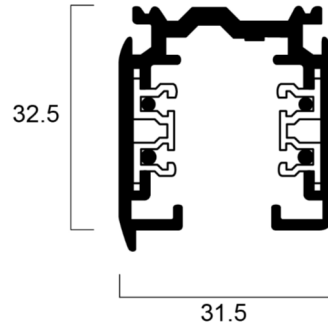

CALHA TRIFÁSICA DE SUPERFÍCIE

CORES

Alumínio

Branco
(RAL 9010)

Preto
(RAL 9005)

INFORMAÇÕES TÉCNICAS

Dimensões	2000 x 31,5 x 32,5 mm	Índice de Proteção (IP)	IP20
	1000 x 31,5 x 32,5 mm	Material	Alumínio

ACESSÓRIOS

Alimentador

Conector invisível

Conector flexível

Conector 90°

Conector T

Topo

Kit suspensão

Adaptador