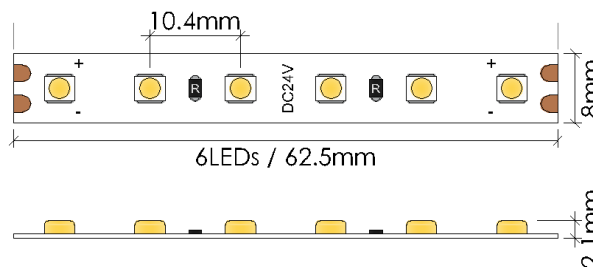

## 96 leds 8 mm

### INFORMAÇÕES TÉCNICAS

Tipo de LED	<b>3528 SMD</b>	SDCM	<b>3 SDCM 1 BIN</b>
LEDs / m	<b>96 LEDs / m</b>	Massa de Cobre	<b>2oz</b>
Corte	<b>6 LEDs / 62.5mm</b>	Ângulo	<b>120°</b>
Dimensões	<b>8 x 2,1 mm</b>	Diâmetro da dobra	<b>&gt; 60mm</b>
Tensão de Entrada	<b>DC24V</b>	CRI	<b>&gt;90</b>
Potência	<b>7,6W / m</b>	Índice de Proteção (IP)	<b>IP20 / IP65</b>
Corrente de Entrada	<b>0.3AA/ m</b>	Classe de eficiência energética	<b>A+</b>