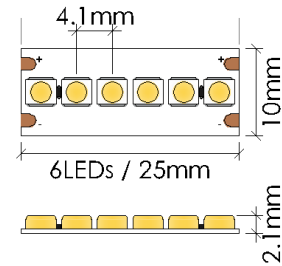

FITA LED 3528 19.2W 24V

240 leds 10 mm

ACC

led strips

3M | VHB™

INFORMAÇÕES TÉCNICAS

Tipo de LED	3528 SMD	SDCM	3 SDCM 1 BIN
LEDs / m	240 LEDs / m	Massa de Cobre	3oz
Corte	6LEDs / 25mm	Ângulo	120°
Dimensões	10 x 2,1 mm	Diâmetro da dobra	> 60mm
Tensão de Entrada	DC24V	CRI	>90
Potência	19,2W / m	Índice de Proteção (IP)	IP20 / IP65
Corrente de Entrada	0.8A/ m	Classe de eficiência energética	A+