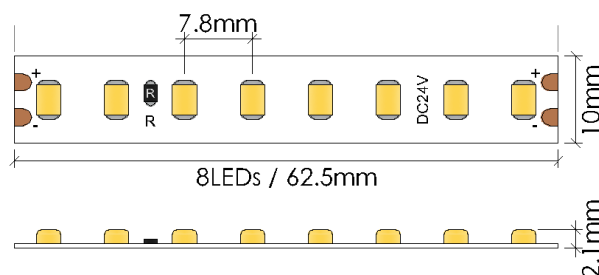

# FITA LED 2835 9,6W / 24V / 128 leds / 10 mm

## INFORMAÇÕES TÉCNICAS

Tipo de LED	<b>2835 SMD</b>	SDCM	<b>3 SDCM 1 BIN</b>
LEDs / m	<b>128 LEDs / m</b>	Massa de Cobre	<b>3oz</b>
Corte	<b>8 LEDs / 62.5 mm</b>	Ângulo	<b>120°</b>
Dimensões	<b>10 x 2,1 mm</b>	Diâmetro da dobra	<b>&gt; 60mm</b>
Tensão de Entrada	<b>DC24V</b>	CRI	<b>&gt;90</b>
Potência	<b>9,6W / m</b>	Índice de Proteção (IP)	<b>IP20 / IP65</b>
Corrente de Entrada	<b>0.37A / m</b>	Classe de eficiência energética	<b>A</b>

## TEMPERATURA (K) x FLUXO LUMINOSO (Lm)

2700K	<b>1600 Lm</b>	4000K	<b>1800 Lm</b>
3000K	<b>1680 Lm</b>	5000K	<b>1900 Lm</b>