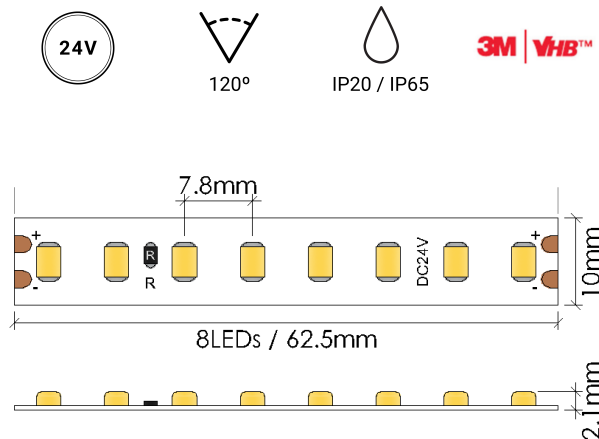

# FITA LED 2835 18W / 24V / 128 leds / 10 mm

# ACC

led strips

## INFORMAÇÕES TÉCNICAS

Tipo de LED	<b>2835 SMD</b>	SDCM	<b>3 SDCM 1 BIN</b>
LEDs / m	<b>128 LEDs / m</b>	Massa de Cobre	<b>3oz</b>
Corte	<b>8 LEDs / 62.5 mm</b>	Ângulo	<b>120°</b>
Dimensões	<b>10 x 2,1 mm</b>	Diâmetro da dobra	<b>&gt; 60mm</b>
Tensão de Entrada	<b>DC24V</b>	CRI	<b>&gt;90</b>
Potência	<b>18W / m</b>	Índice de Proteção (IP)	<b>IP20 / IP65</b>
Corrente de Entrada	<b>0,75A / m</b>	Classe de eficiência energética	<b>A</b>