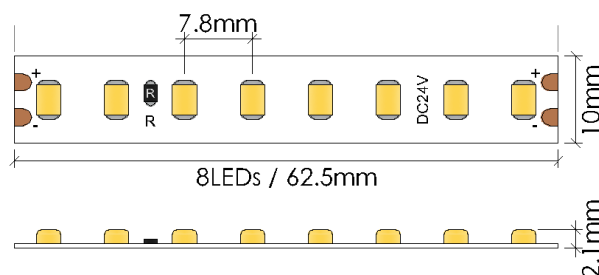

# FITA LED 2835 12W / 24V / 128 leds / 10 mm

# ACC

led strips

**3M | VHB™**

## INFORMAÇÕES TÉCNICAS

Tipo de LED	<b>2835 SMD</b>	SDCM	<b>3 SDCM 1 BIN</b>
LEDs / m	<b>128 LEDs / m</b>	Massa de Cobre	<b>3oz</b>
Corte	<b>8 LEDs / 62.5 mm</b>	Ângulo	<b>120°</b>
Dimensões	<b>10 x 2,1 mm</b>	Diâmetro da dobra	<b>&gt; 60mm</b>
Tensão de Entrada	<b>DC24V</b>	CRI	<b>&gt;90</b>
Potência	<b>12W / m</b>	Índice de Proteção (IP)	<b>IP20 / IP65</b>
Corrente de Entrada	<b>0,49A/ m</b>	Classe de eficiência energética	<b>A</b>