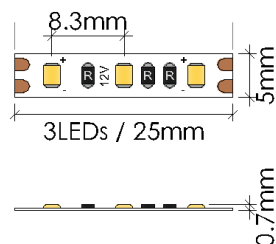

FITA LED 2220 6W 12V

120 leds 5 mm

ACC

led strips

3M | VHB™

INFORMAÇÕES TÉCNICAS

Tipo de LED	2220 SMD	SDCM	3 SDCM 1 BIN
LEDs / m	120 LEDs / m	Massa de Cobre	2oz
Corte	3 LEDs / 25mm	Ângulo	120°
Dimensões	5 x 0,7 mm	Diâmetro da dobra	> 60mm
Tensão de Entrada	DC12V	CRI	>90 / >95
Potência	6W / m	Índice de Proteção (IP)	IP20 / IP65
Corrente de Entrada	0.5A/ m	Classe de eficiência energética	A+