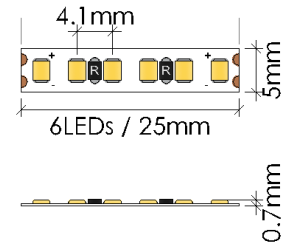

FITA LED 2220 14,4W 24V 240 leds 5 mm

ACC

led strips

3M | VHB™

INFORMAÇÕES TÉCNICAS

| | | | |
|---------------------|----------------------|---------------------------------|------------------------|
| Tipo de LED | 2220 SMD | SDCM | 3 SDCM 1 BIN |
| LEDs / m | 240 LEDs / m | Massa de Cobre | 2oz |
| Corte | 6 LEDs / 25mm | Ângulo | 120° |
| Dimensões | 5 x 0,7 mm | Diâmetro da dobra | > 60mm |
| Tensão de Entrada | DC24V | CRI | >90 / >95 |
| Potência | 14,4W / m | Índice de Proteção (IP) | IP20 / IP65 |
| Corrente de Entrada | 0.6A/ m | Classe de eficiência energética | A+ |