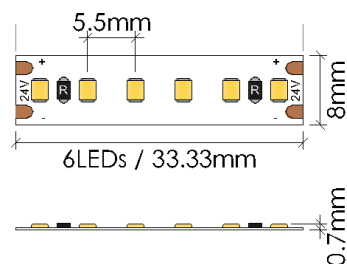

# FITA LED 2220 14,4W 24V 180 leds 8 mm

## INFORMAÇÕES TÉCNICAS

Tipo de LED	<b>2220 SMD</b>	SDCM	<b>3 SDCM 1 BIN</b>
LEDs / m	<b>180 LEDs / m</b>	Massa de Cobre	<b>2oz</b>
Corte	<b>6 LEDs / 33,33mm</b>	Ângulo	<b>120°</b>
Dimensões	<b>8 x 0,7 mm</b>	Diâmetro da dobra	<b>&gt; 60mm</b>
Tensão de Entrada	<b>DC24V</b>	CRI	<b>&gt;90 / &gt;95</b>
Potência	<b>14,4W / m</b>	Índice de Proteção (IP)	<b>IP20 / IP65</b>
Corrente de Entrada	<b>0.6A/ m</b>	Classe de eficiência energética	<b>A+</b>