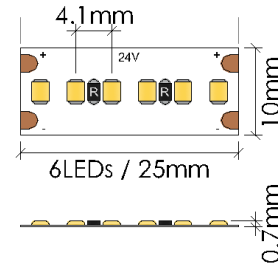

# FITA LED 2220 14.4W 24V 240 leds 10 mm

## INFORMAÇÕES TÉCNICAS

Tipo de LED	<b>2220 SMD</b>	SDCM	<b>3 SDCM 1 BIN</b>
LEDs / m	<b>240 LEDs / m</b>	Massa de Cobre	<b>3oz</b>
Corte	<b>6 LEDs / 25mm</b>	Ângulo	<b>120°</b>
Dimensões	<b>10 x 0,7 mm</b>	Diâmetro da dobra	<b>&gt; 60mm</b>
Tensão de Entrada	<b>DC24V</b>	CRI	<b>&gt;90 / &gt;95</b>
Potência	<b>14,4W / m</b>	Índice de Proteção (IP)	<b>IP20 / IP65</b>
Corrente de Entrada	<b>0.6A/ m</b>	Classe de eficiência energética	<b>A+</b>