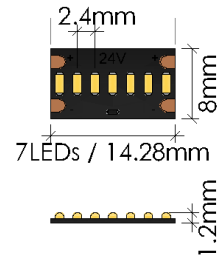

FITA LED 2110 14,4W 24V 490 leds 8 mm

ACC

led strips

3M | VHB™

INFORMAÇÕES TÉCNICAS

Tipo de LED	2110 SMD	SDCM	3 SDCM 1 BIN
LEDs / m	490 LEDs / m	Massa de Cobre	2oz
Corte	7 LEDs / 14,28mm	Ângulo	120°
Dimensões	8 x 1,2 mm	Diâmetro da dobra	> 60mm
Tensão de Entrada	DC24V	CRI	>90 / >95
Potência	14,4W / m	Índice de Proteção (IP)	IP20 / IP65
Corrente de Entrada	0.6A/ m	Classe de eficiência energética	A+